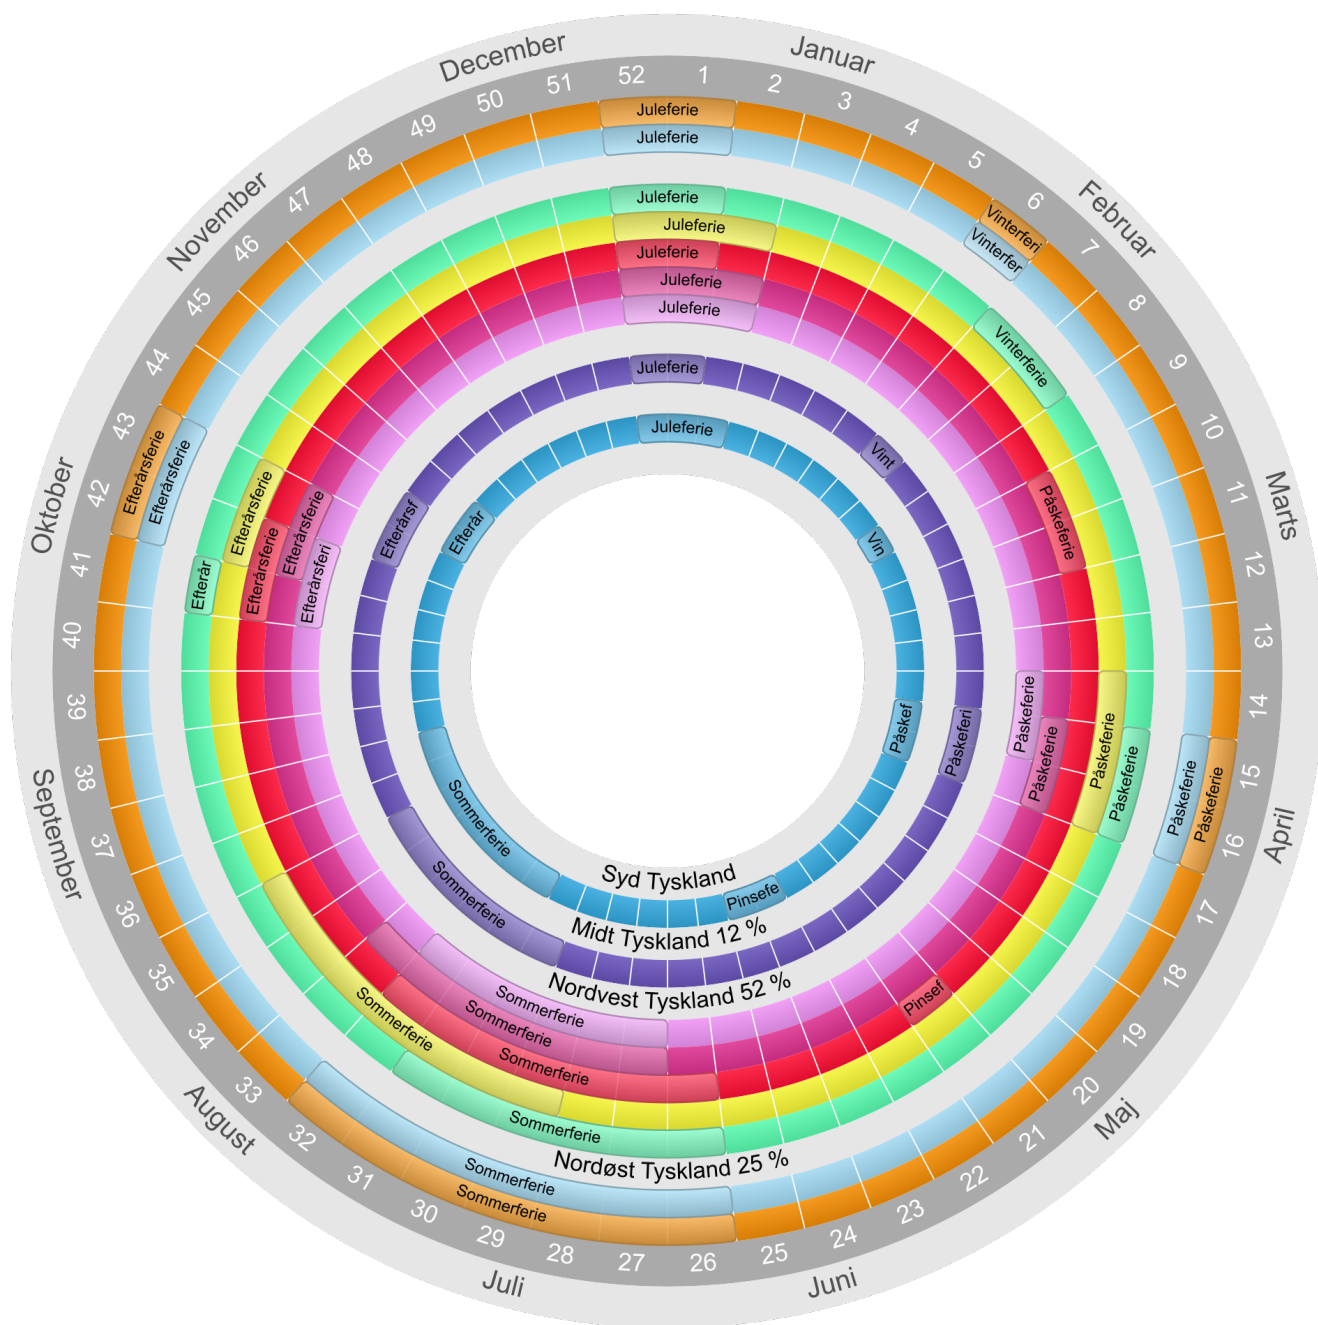

Tysk ferieoversigt 2020

- Berlin 12 %
 Brandenburg 5 %
 Mecklenburg 7 %
 Bremen/Niedersachsen 16 %
 Hamburg 6 %
 Nordrheinland 16 %
 Schleswig Holstein 15 %
 Thüringen 12 %
 Baden-Württemberg + Bayern 9 %