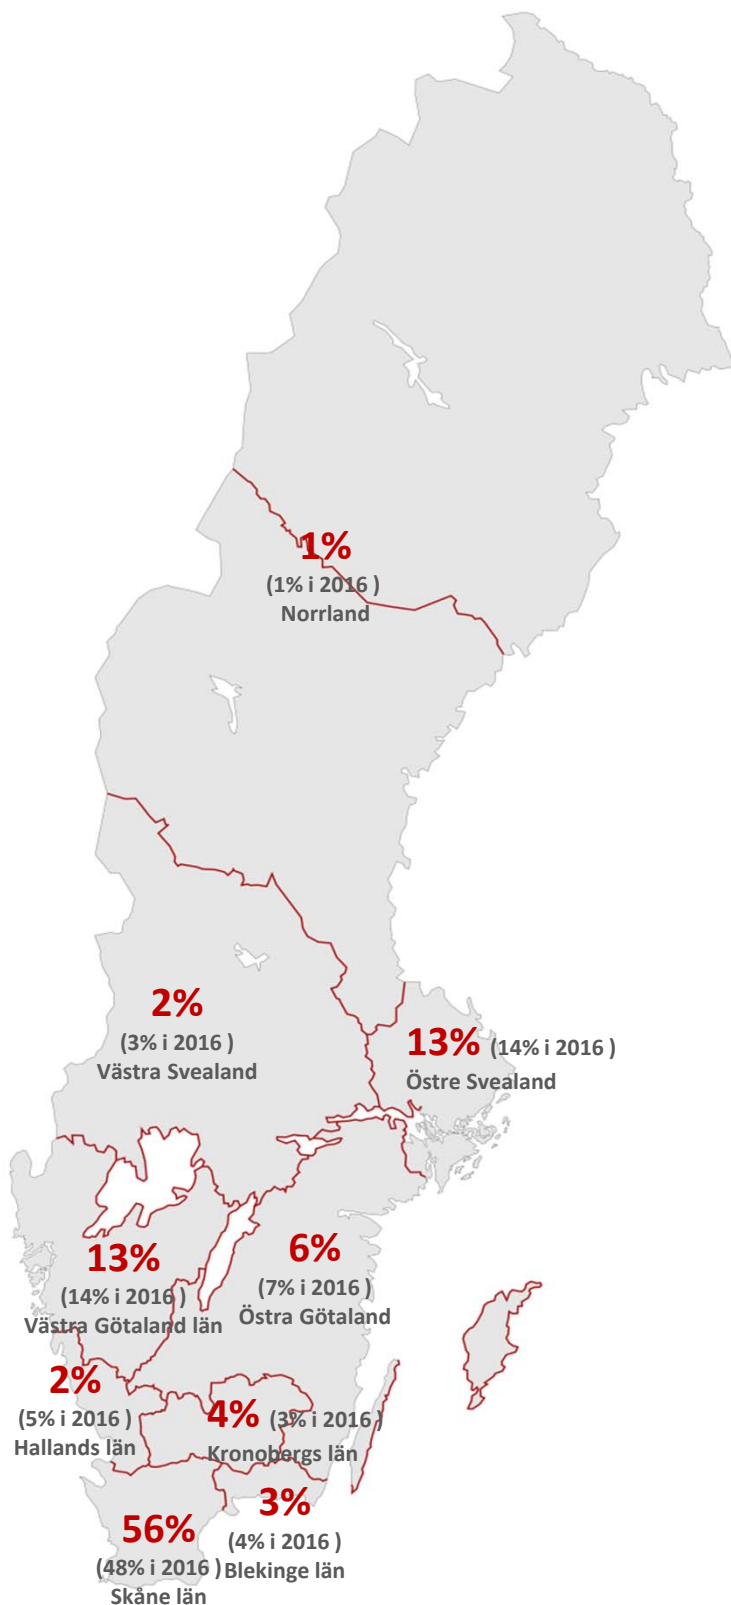

Fordeling på bopælsregion for Danske besøgende til Bornholm i 2017 (base: 7.872)

Fordeling på bopælsregion for svenske besøgende til Bornholm 2017 (base: 305)

Fordeling på bopæls delstat for tyske besøgende til Bornholm 2017 (base: 727)