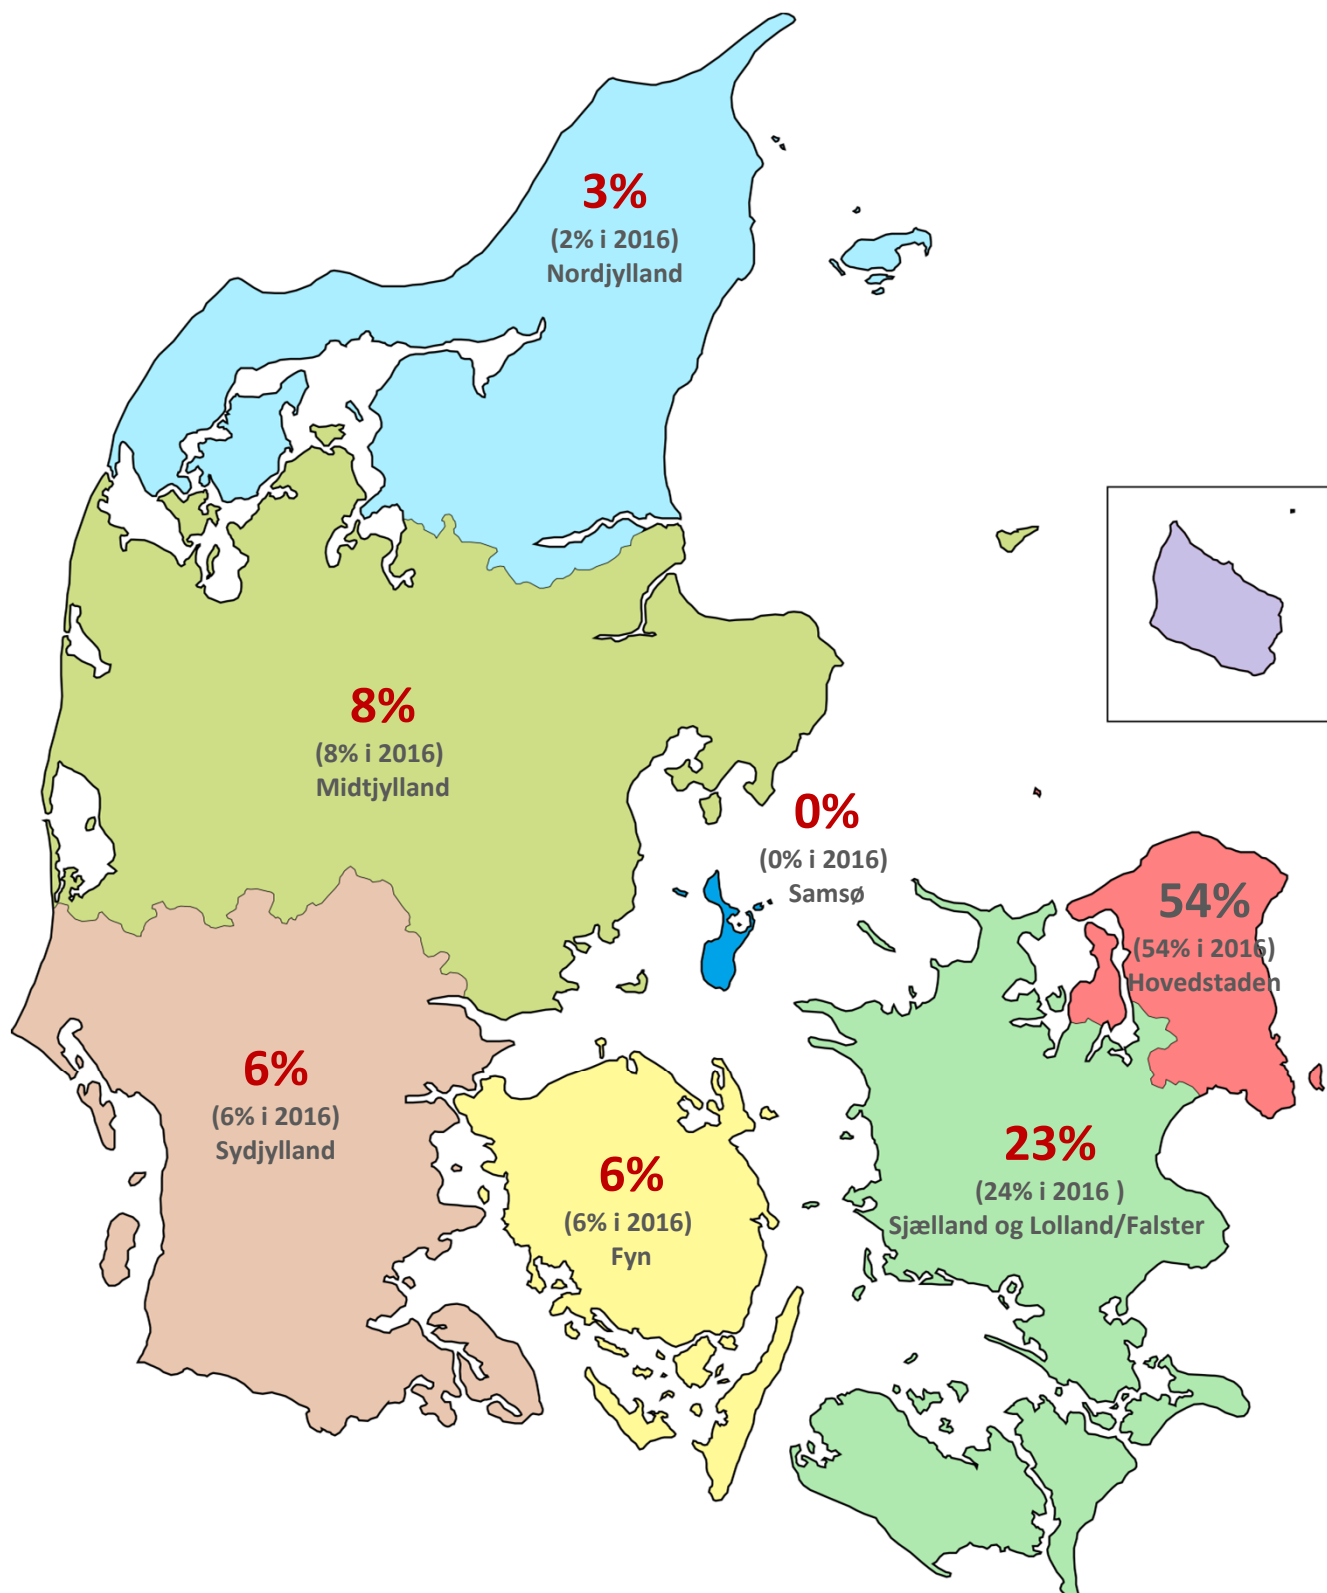

Fordeling på bopælsregion for Danske besøgende til Bornholm i 2017 (base: 7.872)

Fordeling på bopælsregion for svenske besøgende til Bornholm 2017 (base: 305)

Fordeling på bopæls delstat for tyske besøgende til Bornholm 2017 (base: 727)